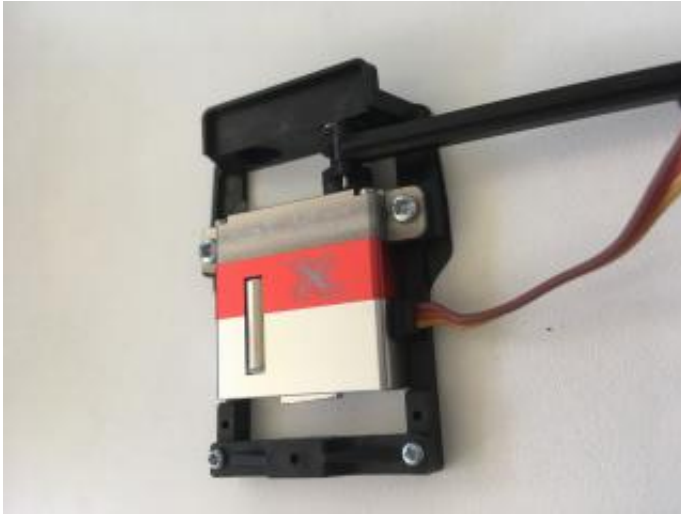

[KST A12 Mono Set mit IDS  
Anlenkung](#)

□

**CHF19.90**

inkl. 8.1% MwSt  
zzgl. [Versand](#)

Lieferzeit:

Die Lieferzeit gilt für Lieferungen innerhalb der Schweiz.