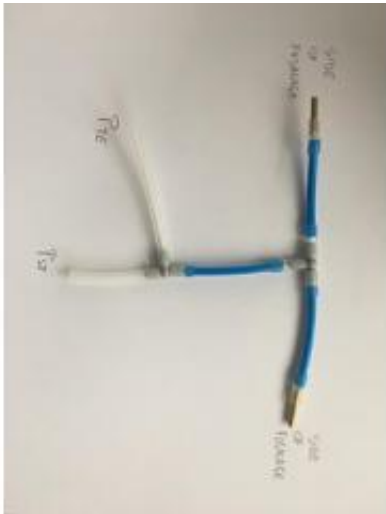

Schlauchset für statische und IAS Druckabnahme

□

CHF14.50

inkl. 8.1% MwSt
zzgl. [Versand](#)

Lieferzeit: 2-4 Tage

Die Lieferzeit gilt für Lieferungen innerhalb der Schweiz.