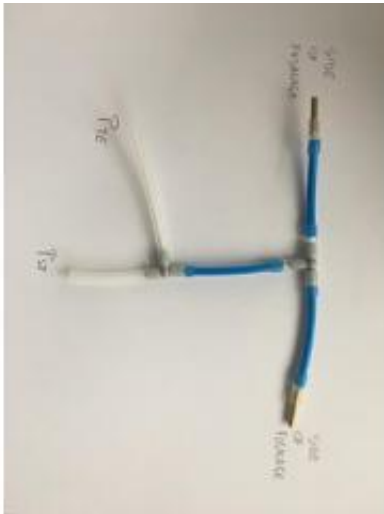

Schlauchset für statische und IAS Druckabnahme

□

CHF14.50

inkl. 8.1% MwSt
zzgl. [Versand](#)

Lieferzeit: 2-4 Tage

Die Lieferzeit gilt für Lieferungen innerhalb der Schweiz.