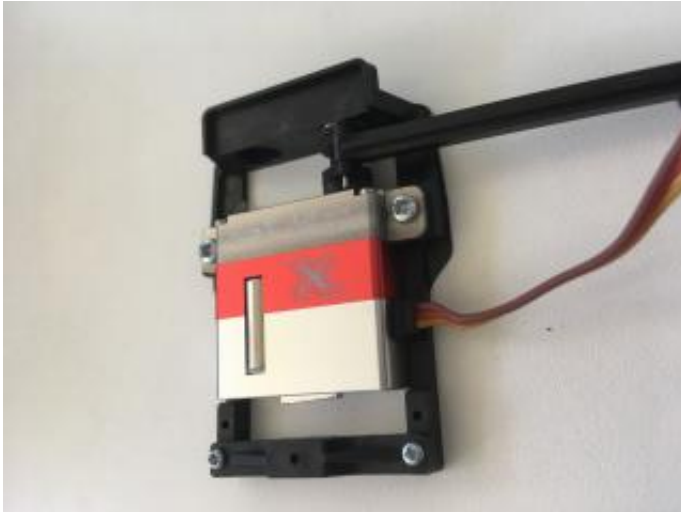

[KST X10 / X10mini Mono Set mit  
IDS Anlenkung](#)

**CHF16.90**

inkl. 8.1% MwSt  
zzgl. [Versand](#)

□

Lieferzeit: 2-4 Tage

Die Lieferzeit gilt für Lieferungen innerhalb der Schweiz.