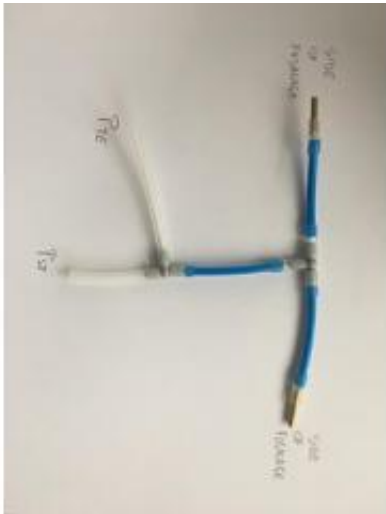

## Schlauchset für statische und IAS Druckabnahme

□

**CHF14.50**

inkl. 8.1% MwSt  
zzgl. [Versand](#)

Lieferzeit: 2-4 Tage

Die Lieferzeit gilt für Lieferungen innerhalb der Schweiz.