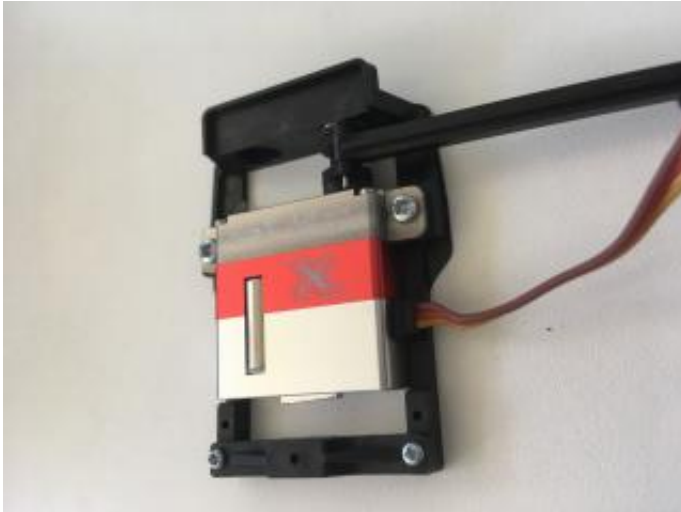

[KST X10 / X10mini Mono Set mit  
IDS Anlenkung](#)

□

**CHF16.90**

inkl. 8.1% MwSt  
zzgl. [Versand](#)

Lieferzeit: 2-4 Tage

Die Lieferzeit gilt für Lieferungen innerhalb der Schweiz.