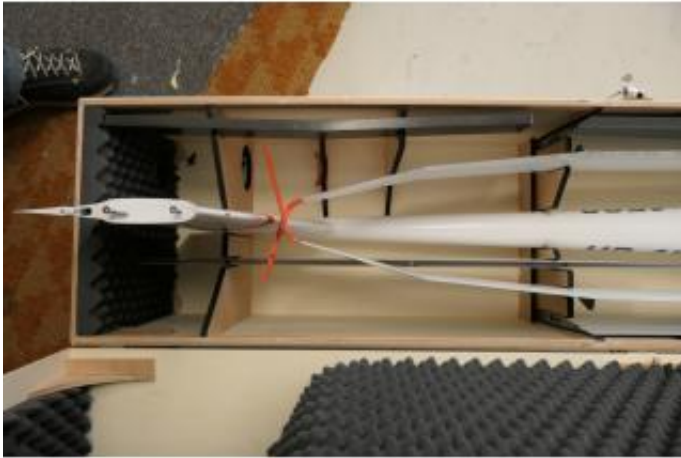

[Transportbox Holz zu JS-2](#)
[5.14m](#)

□

CHF0.00

inkl. 8.1% MwSt
zzgl. [Versand](#)

Lieferzeit: auf Anfrage

Die Lieferzeit gilt für Lieferungen innerhalb der Schweiz.