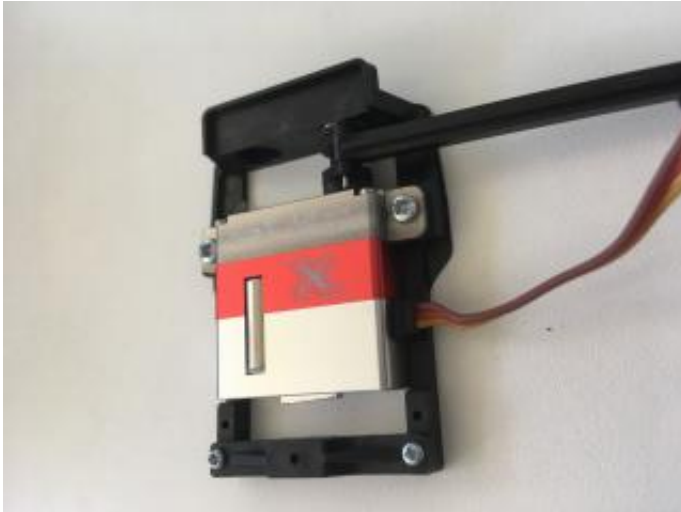

[KST A12 Mono Set mit IDS  
Anlenkung](#)

□

**CHF19.90**

inkl. 8.1% MwSt  
zzgl. [Versand](#)

Lieferzeit:

Die Lieferzeit gilt für Lieferungen innerhalb der Schweiz.