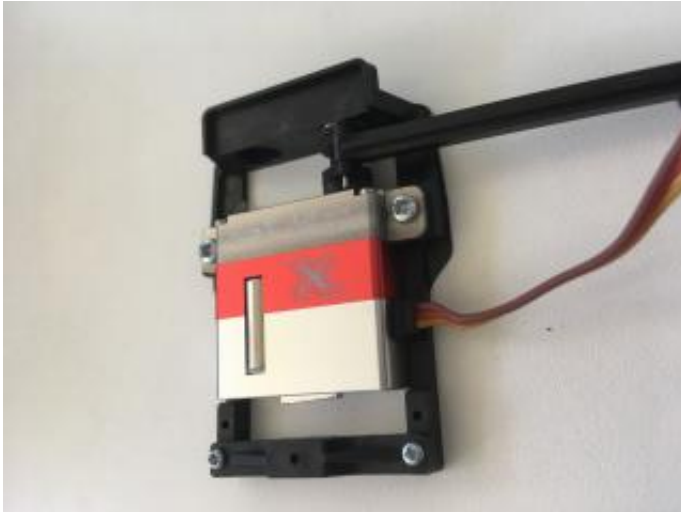

[KST X10 / X10mini Mono Set mit
IDS Anlenkung](#)

□

CHF16.90

inkl. 8.1% MwSt
zzgl. [Versand](#)

Lieferzeit: 2-4 Tage

Die Lieferzeit gilt für Lieferungen innerhalb der Schweiz.