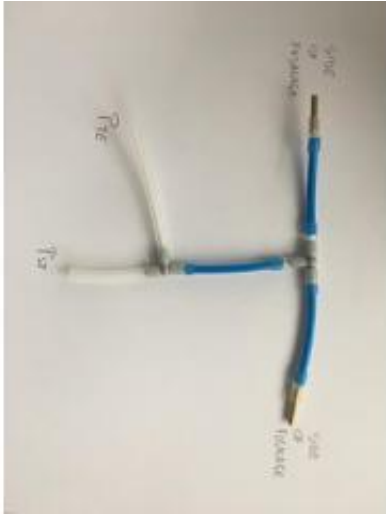

Schlauchset für statische und IAS Druckabnahme

□

CHF14.50

inkl. 8.1% MwSt
zzgl. [Versand](#)

Lieferzeit: 2-4 Tage

Die Lieferzeit gilt für Lieferungen innerhalb der Schweiz.