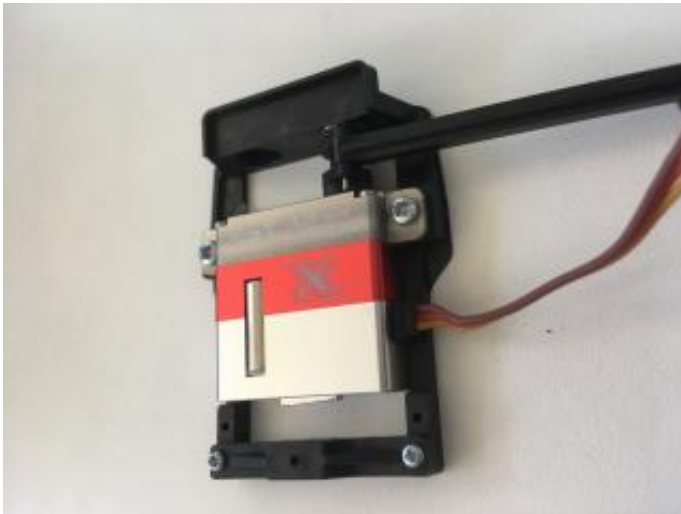

[KST A12 Mono Set mit IDS
Anlenkung](#)

□

20,70 €

inkl. 8.1% MwSt
zzgl. [Versand](#)

Lieferzeit:

Die Lieferzeit gilt für Lieferungen innerhalb der Schweiz.