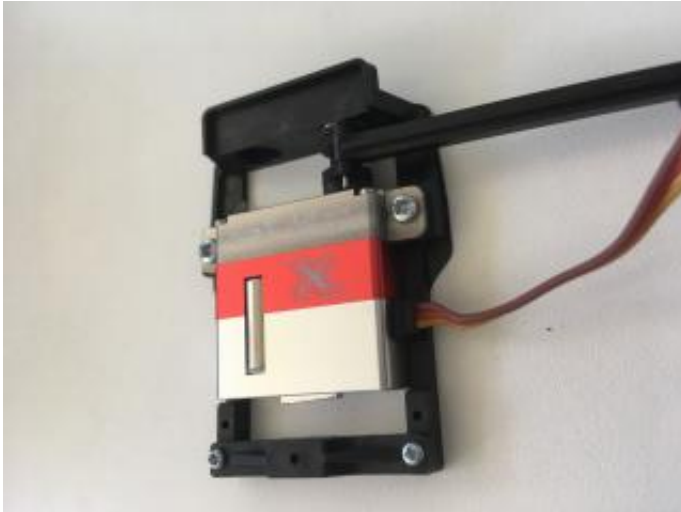

[KST A12 Mono Set mit IDS
Anlenkung](#)

□

CHF19.90

inkl. 8.1% MwSt
zzgl. [Versand](#)

Lieferzeit:

Die Lieferzeit gilt für Lieferungen innerhalb der Schweiz.